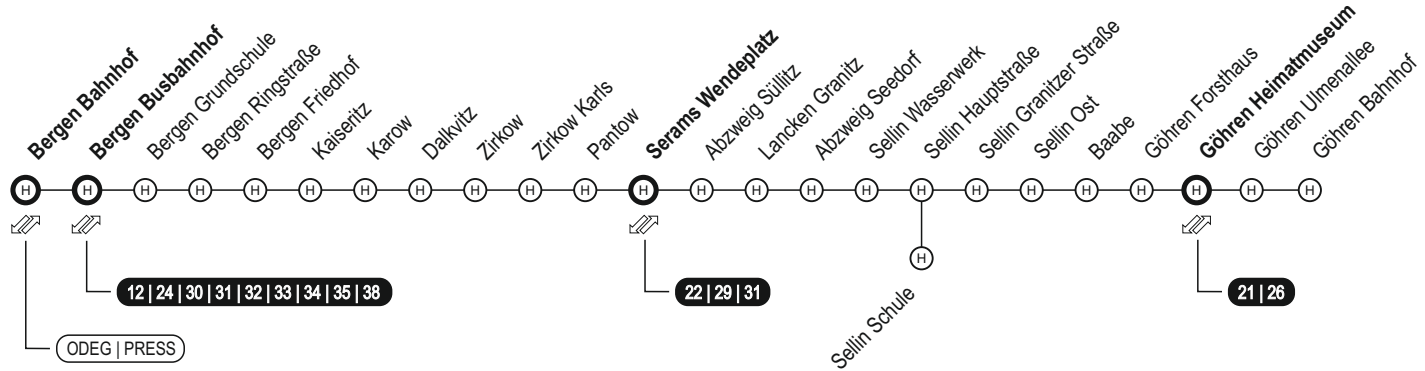

20 Bergen - Serams Wendepplatz - Göhren