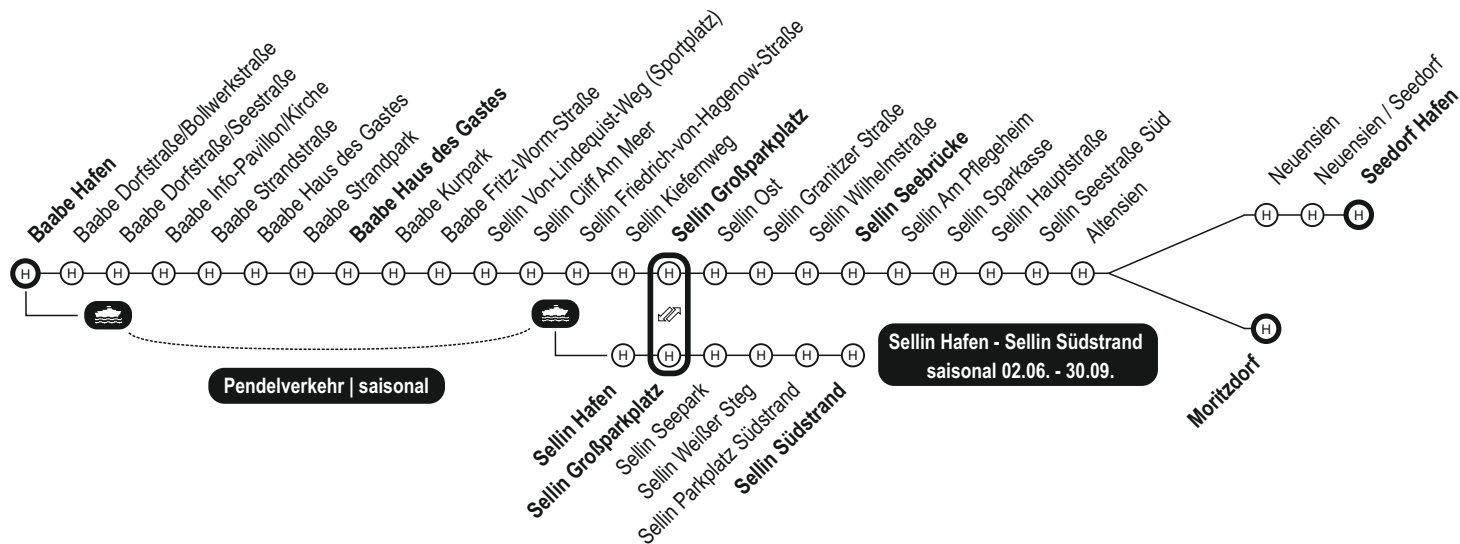

## 25 Ortsverkehr Sellin-Baabe

# 25 Ortsverkehr Baabe - Sellin

**gültig vom 02.06. bis 31.10.**

Haltestellen	täglich														
Information zur Fahrt														S	S
Fußnoten														Mo-Fr	Mo-Fr
<b>Baabe Hafen</b> ab			09:40				11:10				12:40				
Baabe Dorfstraße/Bollwerkstraße			09:42				11:12				12:42				
Baabe Dorfstraße/Seestraße			09:44				11:14				12:44				
Baabe Info-Pavillon/Kirche			09:46				11:16				12:46				
Baabe Strandstraße			09:47				11:17				12:47				
Baabe Haus des Gastes			09:50				11:20				12:50				
Baabe Strandpark			09:54				11:24				12:54				
Baabe Haus des Gastes an			09:58				11:28				12:58				
Baabe Haus des Gastes ab			10:03				11:33				13:03				
Baabe Kurpark			10:04				11:34				13:04				
Baabe Fritz-Worm-Straße			10:06				11:36				13:06				
Sellin Von-Lindequist-Weg (Sportplatz)			10:07				11:37				13:07				
Sellin Cliff Am Meer			10:09				11:39				13:09				
Sellin Friedrich-von-Hagenow-Straße			10:12				11:42				13:12				
Sellin Kiefernweg			10:14				11:44				13:14				
<b>Sellin Hafen</b>		10:05			11:05		12:05			13:05					
Sellin Großparkplatz an		10:10	10:17		11:10		11:47	12:10		13:10	13:17				
Sellin Großparkplatz ab	09:40	10:10	10:20	10:40	11:10	11:40	11:50	12:10	12:40	13:10	13:20	13:40			
Sellin Seepark	09:41	10:11		10:41	11:11	11:41		12:11	12:41	13:11		13:41			
Sellin Weißer Steg	09:43	10:13		10:43	11:13	11:43		12:13	12:43	13:13		13:43			
Sellin Parkplatz Südstrand	09:44	10:14		10:44	11:14	11:44		12:14	12:44	13:14		13:44			
<b>Sellin Südstrand</b>	09:46	10:16		10:46	11:16	11:46		12:16	12:46	13:16		13:46			
Sellin Ost			10:21				11:51				13:21				