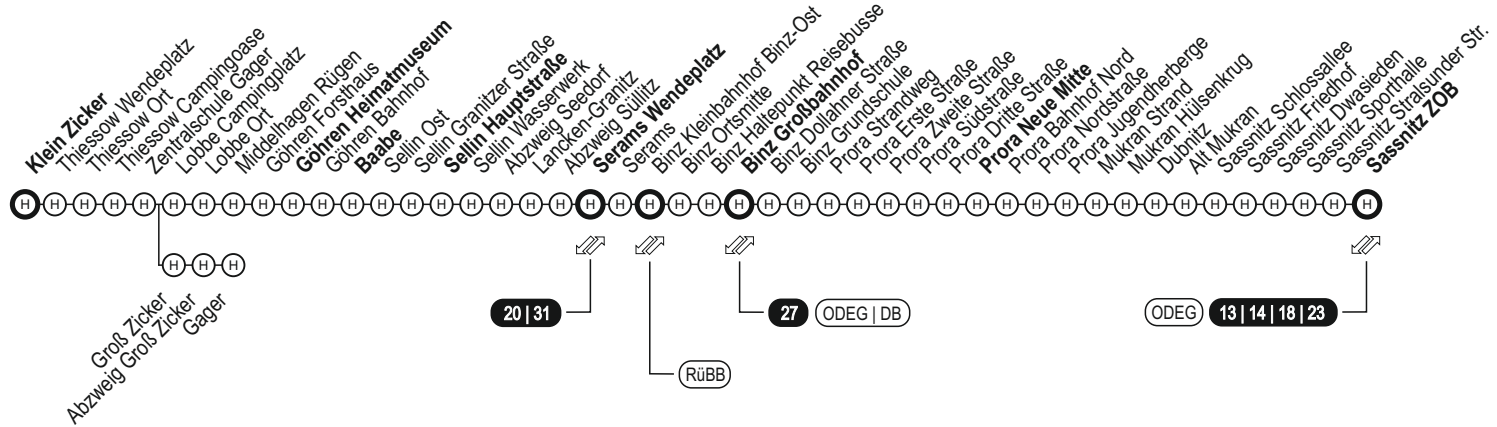

29 RegioBUS | Klein Zicker - Göhren - Baabe - Sellin - Serams Wpl. - Binz/Prora - Sassnitz